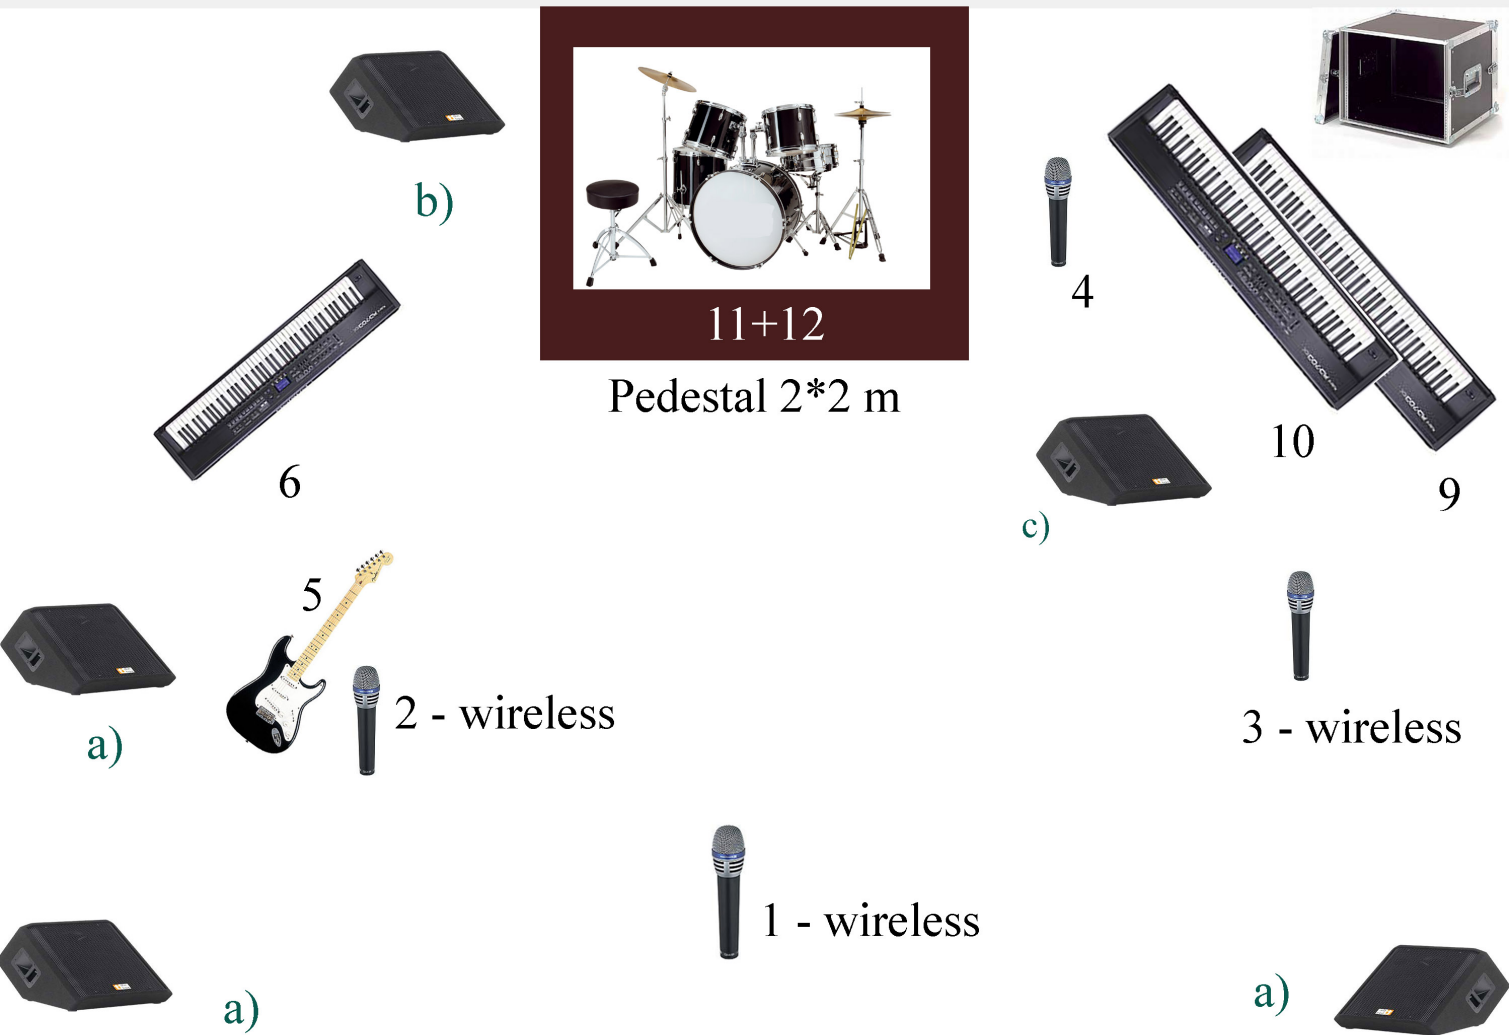

Technikrider Depeche Road

(große Besetzung)

7+8

11+12

Pedestal 2*2 m

6

5

2 - wireless

1 - wireless

4

10

9

3 - wireless

Stage minimal 7*5 m

Anforderungen

- PA indoor - min 1.5 kW/100 Zuschauer
- 12 Mono-Kanäle
- 4 Gesangsmikrofone, davon mindestens 3 wireless + Stands + Delay/Reverb
- Monitoring: 3 Wege
- Lichtanlage - min 1 kW/m Bühnenlänge
- Lichteffekte (Moving Heads oder Scanner) und Nebelmaschine
- Schlagzeugpodest 2*2 m